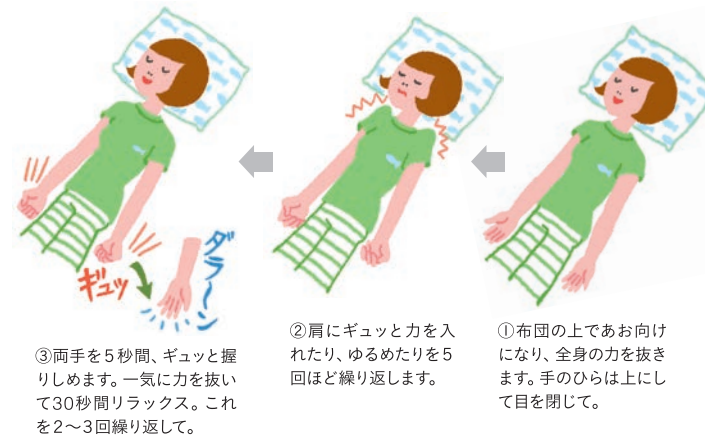

# 熱帯夜の快眠法

Comfortable technique

熱帯夜によく眠れないのは、暑くて不快だから、だけではなく、体からうまく熱が放出できないことが理由の場合も。専門家に教わった、体の熱を上手に逃がす快眠法をご紹介します。昔から伝わる日本の知恵にも、快適に眠れるヒントがありますよ。

教えてくれた睡眠のスペシャリスト 坪田 聡先生

医師、医学博士。日本医師会、日本睡眠学会、日本コーチ協会所属。

## 坪田先生の涼気テクニック

血流をよくして体の熱を表面へ逃がしやすく!

血の巡りを穏やかに促す

「グーパー体操」で体の外へ熱気を放出!

タイミング 就寝1～2時間前

湯温 38～40℃

入浴時間 20分

就寝の3～4時間前は最も体温が高まる時間帯なので、お風呂に入っても入眠のための熱放出がされにくい状態。また、高い湯温や長時間の入浴は体温を上げすぎたり、脳を興奮させることに……。そのため、上のタイミング、湯温、入浴時間がおすすです。